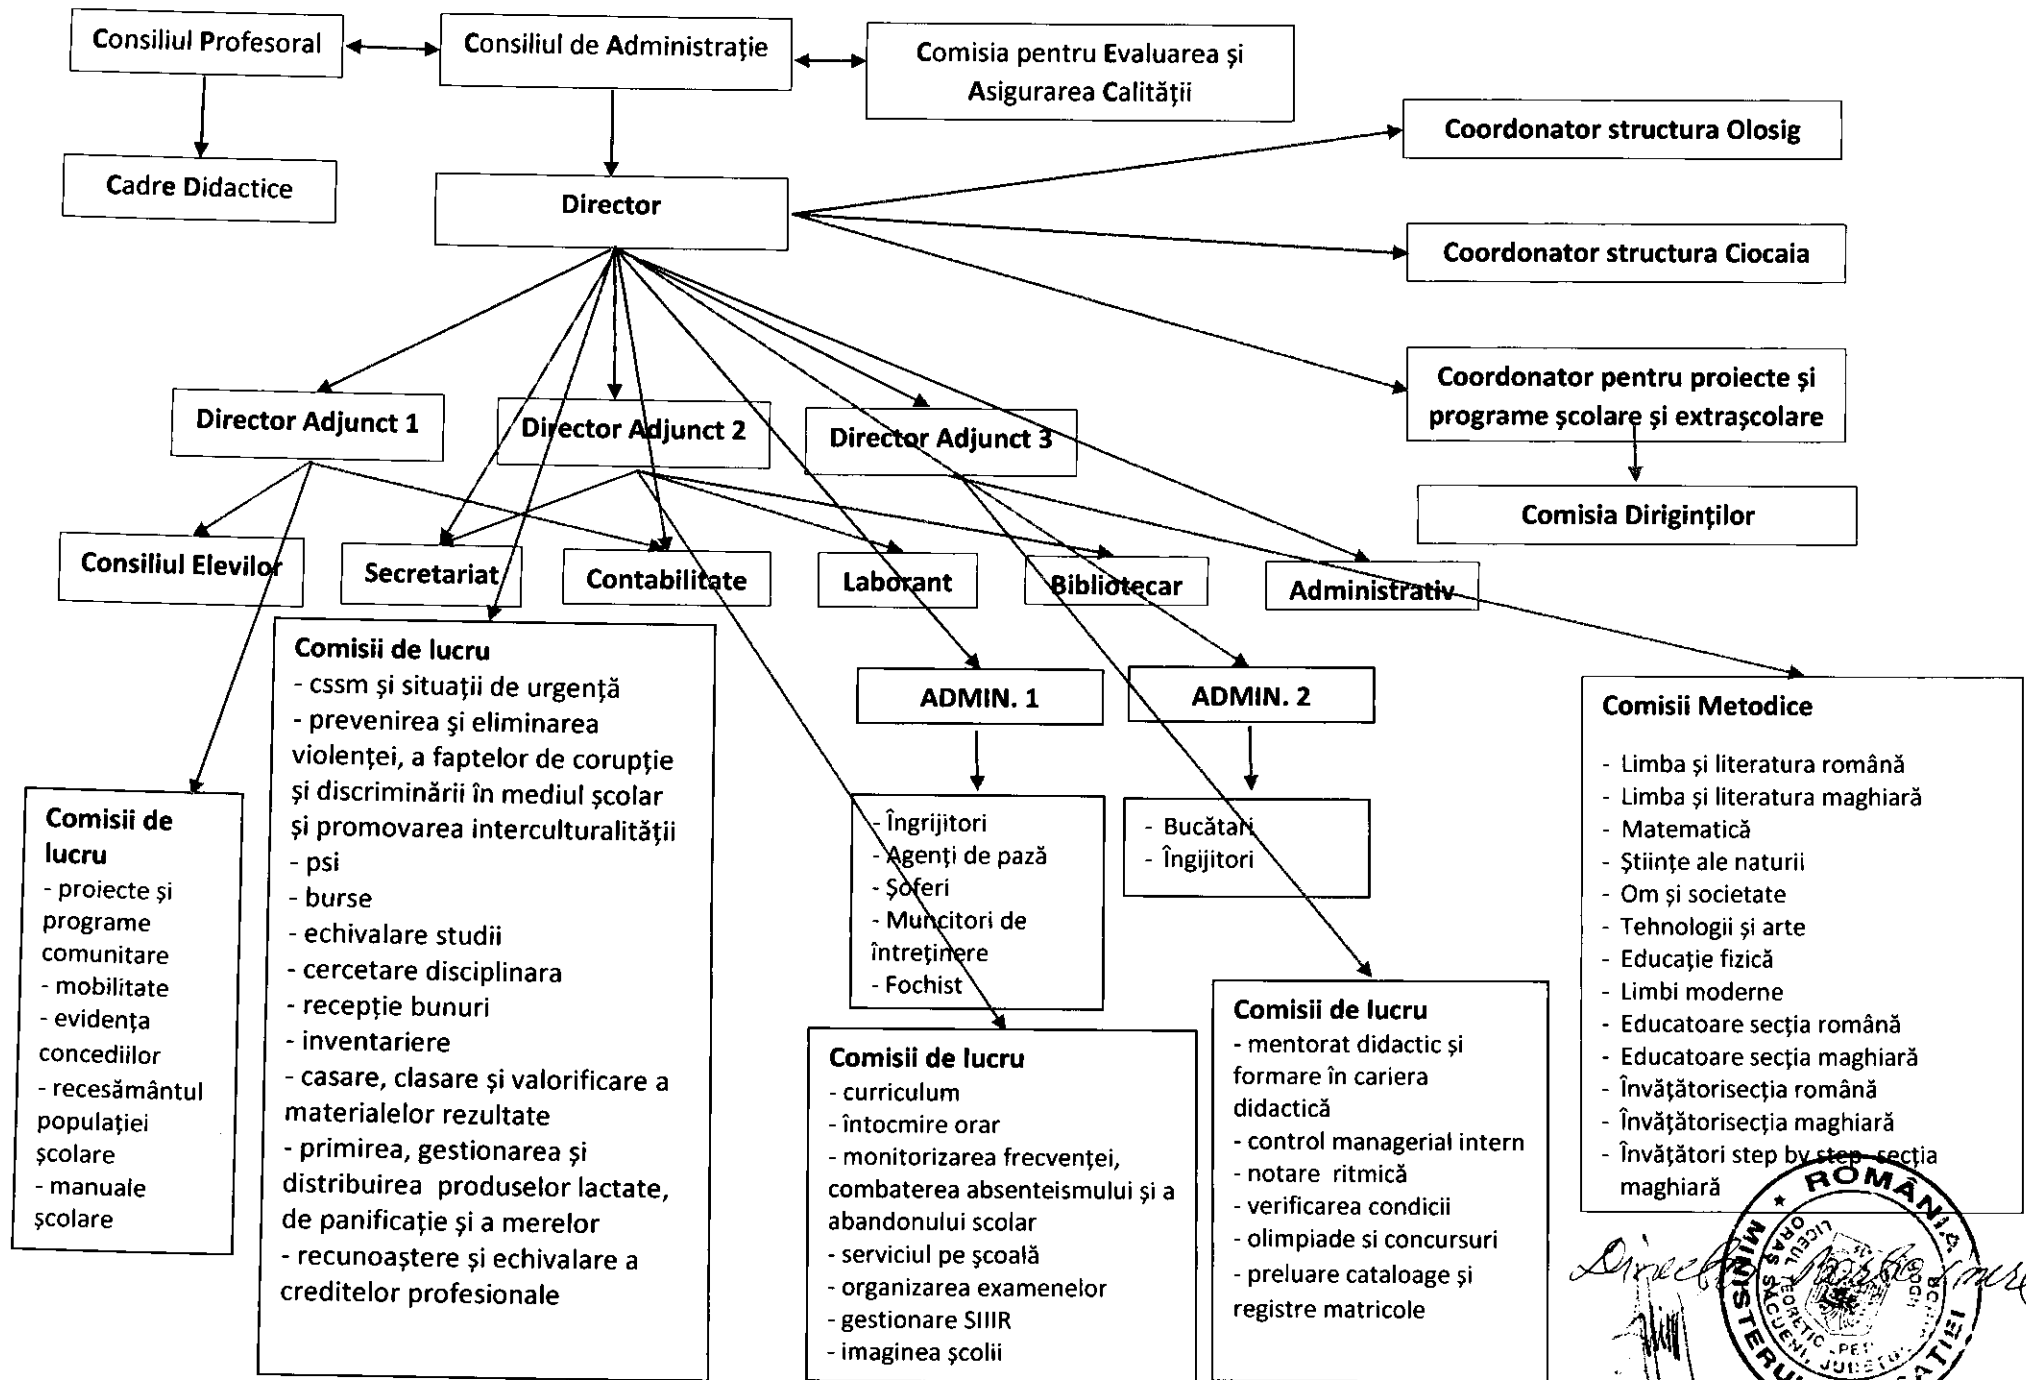

STRUCTURA ORGANIZATORICĂ A LICEULUI TEORETIC "PETŐFI SÁNDOR" SÁCUENI

Nr. 3403/13.09.2022

Director